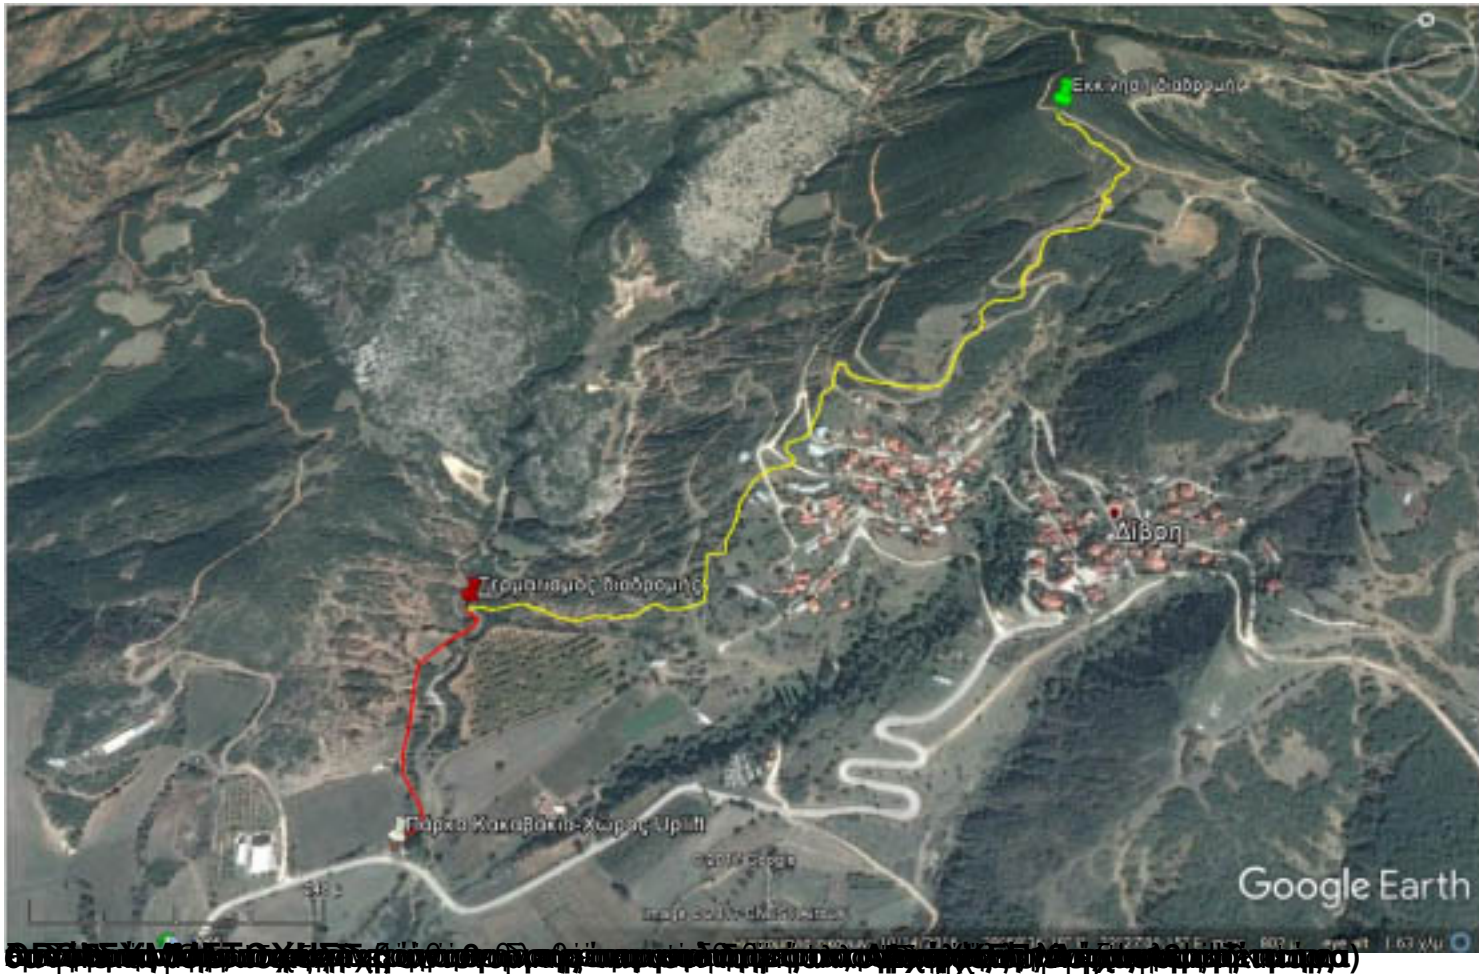

Shepherd's Ride Mountain Bike Fest

Συντάχθηκε απο τον/την Timos Tsin.
Τετάρτη, 26 Ιούλιος 2017 00:34